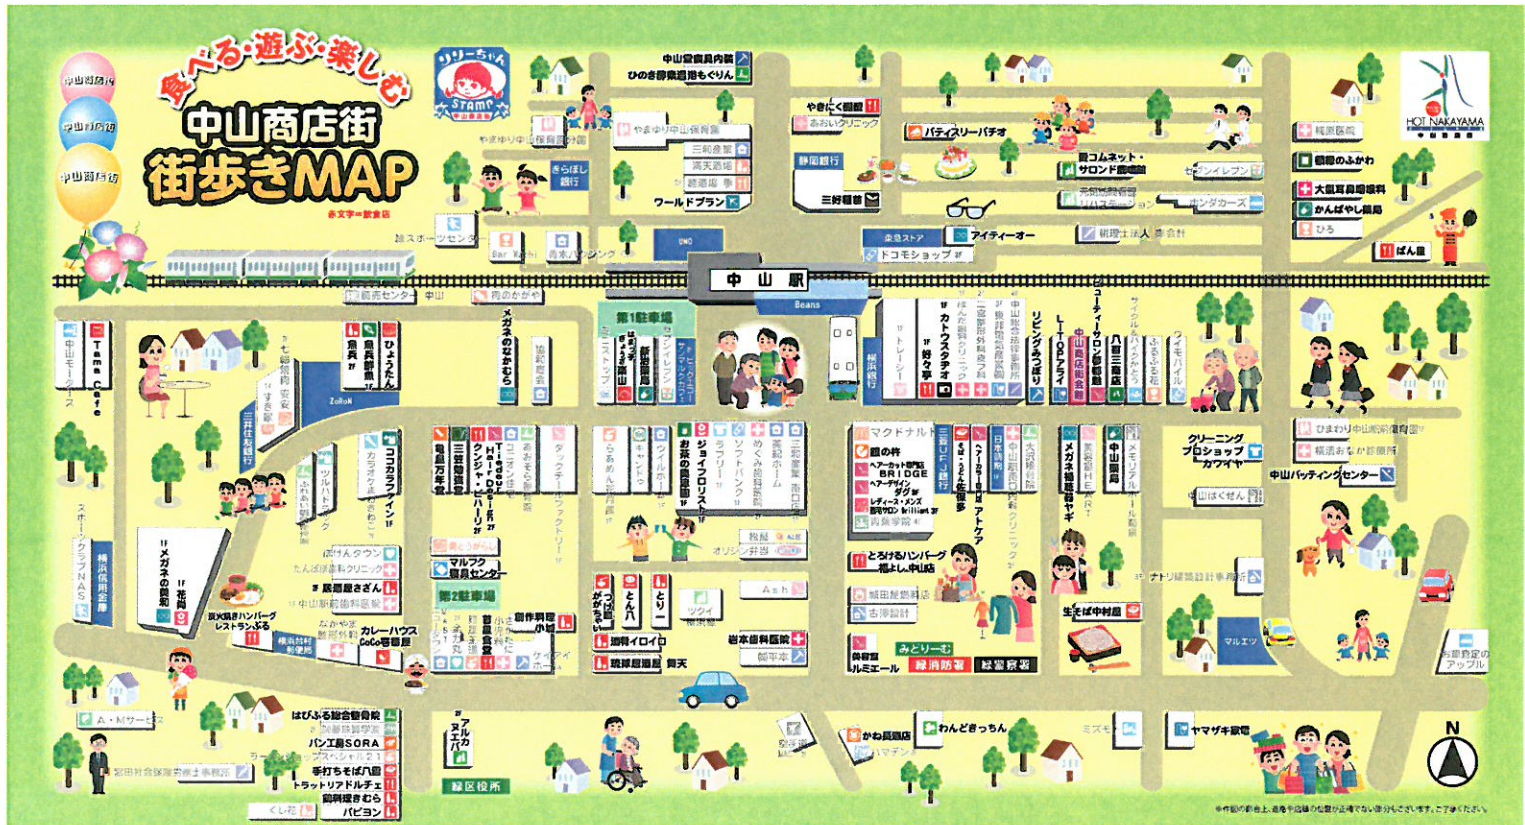

2022プレミアム商品券利用可能店舗一覧

店舗名	業種	利用期限	電話番号
お茶の奥津園	日本茶・海苔等	12/31	932-1337
(有)魚兵 鮮魚	鮮魚小売・飲食店	12/30	932-6226
パティスリーパチオ	洋菓子	11/30	935-7574
銀の杵 横浜中山店	せんべい・あられ	12/31	931-1221
かね長酒店	酒類・食品販売・宅配	12/30	932-1212
亀屋万年堂中山店	菓子	12/31	933-0876
南八百三商店	野菜・果物小売	12/31	931-1219
パン工房 SORA	パン屋	12/28	507-4807
はまっ子ぎょうざ 楽山	お惣菜製造販売	12/30	479-9855
わんどきっちゃん (わんどらん)	弁当・惣菜	12/27	482-7716
そば・うどん 佐保多	そば屋	12/31	931-1146
生そば 中村屋	そば・うどん	12/31	932-9445
手打ちそば 八雲	そば・うどん	12/31	933-9700
とん八	飲食店	12/31	932-2358
やきにく 醃醒	飲食店	12/30	937-0480
好々亭 ※マスク着用をお願いします。	飲食店	12/31 15時まで	931-1078
Tama cafe	飲食店	12/16	509-1016
琉球居酒屋 舞天	飲食店	12/27	937-0084
クンジャ・ピハリー	飲食店	12/28	530-4013
カレーハウス CoCo壱番屋	飲食店	12/31	933-2277
つけ麺ががちゃい ※クレジットカード・電子マネー併用不可	飲食店	12/31	933-1181
トラットリア ドルチェ	イタリアンレストラン	12/15	933-2217
とりー	居酒屋	12/30	933-3636

店舗名	業種	利用期限	電話番号
新治薬局	医薬品販売	12/31	931-1150
かんばやし薬局	薬局	12/28	500-9401
中山薬局	薬局	12/28	931-5531
ココカラファイン 中山南口店	ドラッグストア	12/31	929-4373
Tiedeur ~Hair Design~	美容室	12/30	931-3524
美容室 ルミエール	美容室	12/31	937-3358
ビューティーサロン 夢都魅	美容室	12/30	931-3217
ヘアデザインダグ	美容室	12/31	511-8219
Hair Cut BRIDGE	ヘアークット専門店	12/31	—
カラーサロン ATOCARE	美容室 ヘアカラー専門店	12/31	900-0930
三好種苗園	種苗・切花・園芸	12/31	931-3001
ジョイフロリスト中山店 ※フック・ギフト券購入不可	生花	12/31	931-5434
花尚	生花・切り花	12/30	937-2868
ひのき酵素温浴 もぐりん	酵素風呂・ボディケア	12/28	937-6387
はびふる総合整骨院	整骨院	12/29	507-6222
南中山堂表具内装	表具 経緯 リフォーム・内装	12/28	931-1963
額縁と贈り物 ふかわ	額装・軸装	12/20	931-1904
中山パティンセンター	パティンセンター	12/31	934-8548
レディース・メンズ 脱毛サロン Brilliant	脱毛サロン	12/27	513-2732
㈱ワールドプラン	旅行業	12/29	937-3741
愛コムネット/ サロンド鹿鳴館	介護用品	12/31	935-6020
アルカヌエバ 台村町事業所	障害福祉サービス	12/28	511-8170
ダイニング 3 9	飲食店	12/28	482-7253

※各店舗により利用期限が異なります。又、予告なく店舗、利用期限が変更される場合がございます。

太字の店舗がプレミアム商品券利用可能店舗です