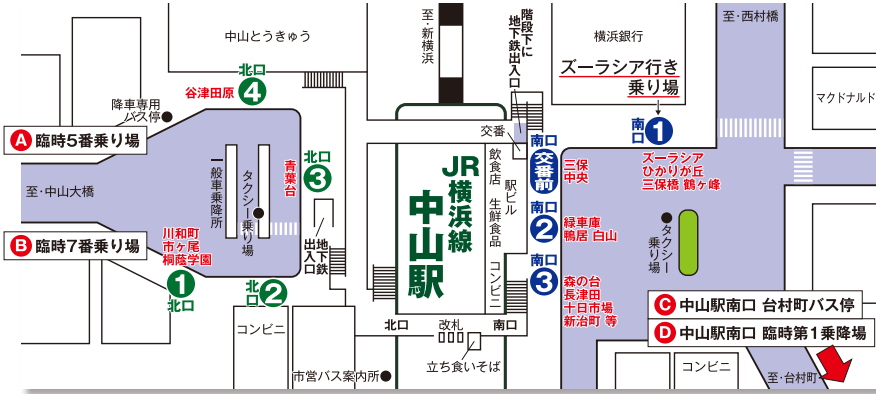

TEL **045-931-5441**

みどり小児科医院
Midori pediatric clinic

旧 荻川小児科

中山駅北口徒歩2分
共同駐車場3台あり

ホームページ
インターネット予約 <http://midori.clinic/>
☎045-933-1134 予約 ☎050-5578-4988

そば・うどん 佐保多

中山駅南口徒歩2分

11時から14時45分
17時から20時30分(L.O.20時)

定休日 日曜日・木曜日

〒226-0013 横浜市緑区寺山町89-15
電話 045-931-1146
※パートさん募集中 お電話ください

マクドナルド 中山店
中山駅南口徒歩2分
TEL 045-934-9551

11月3日臨時バス乗降場案内

車両通行止めになる関係で下記のようにバス乗降場が変更(9:00~16:00)になります。

バスをご利用のお客様へ

この度は中山まつり開催のため、臨時バス乗降場でご不便をおかけして申し訳ございません。特に歩行不自由なお客様はバス停が遠くなるため、ご注意ください。

中山駅南口バス停と臨時バス乗り場地図

臨時バス乗降場

- A 臨時5番乗り場
- B 臨時7番乗り場
- C 台村町バス停 (大越医院前)
- D 臨時1番乗降場 (ざなえ薬局[台村店]前)

※ピンク色の道路部分がおまつり開催中、車両通行止めになります。

乗り場

系統番号

行き先

11月3日臨時バス乗り場